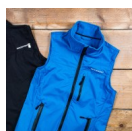

Soft Shell Gilet

Rooster Soft Shell Gilet

Valutazione: Nessuna valutazione

Prezzo
95,00 €

[Fai una domanda su questo prodotto](#)

Descrizione

Rooster Soft Shell Gilet

- DESCRIZIONE: